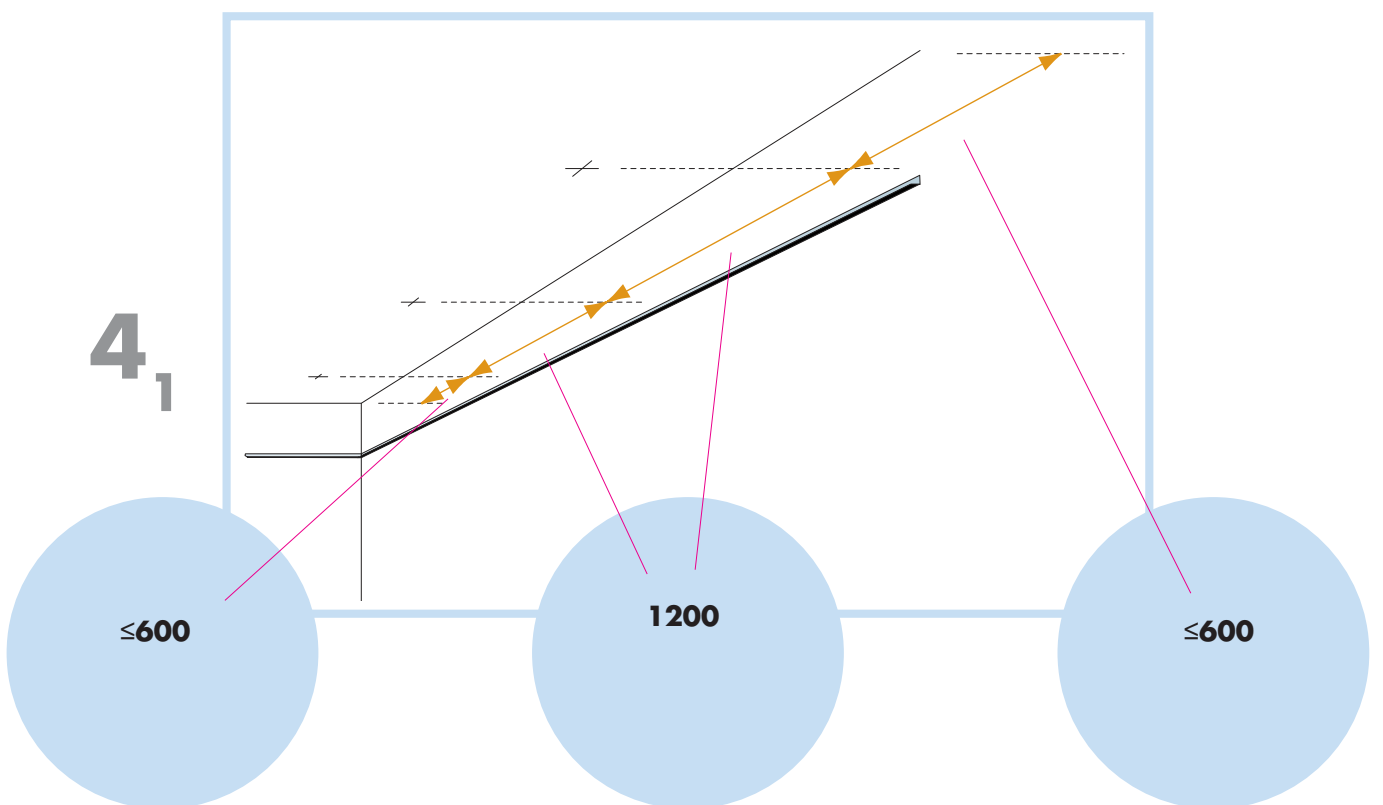

1. Connect Bridging profile

2. Connect Bridging clip 7/10

**Ecophon**  
SAINT-GOBAIN

5

5<sub>1</sub>

7<sub>1</sub>

8

1200

10

T24

22

X

X+25

~10

11

~10